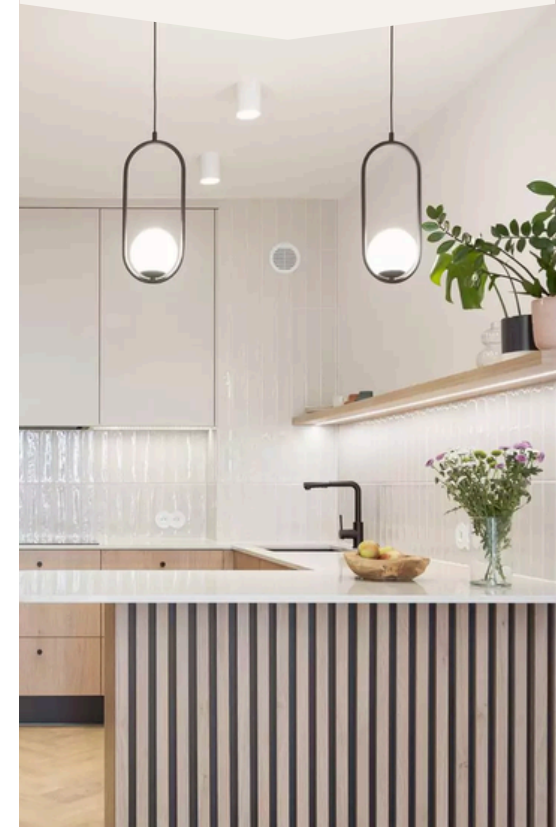

dotyczy mieszkań o powierzchni powyżej 45 m²

**PROJEKT
INDYWIDUALNY**

250 zł/m²