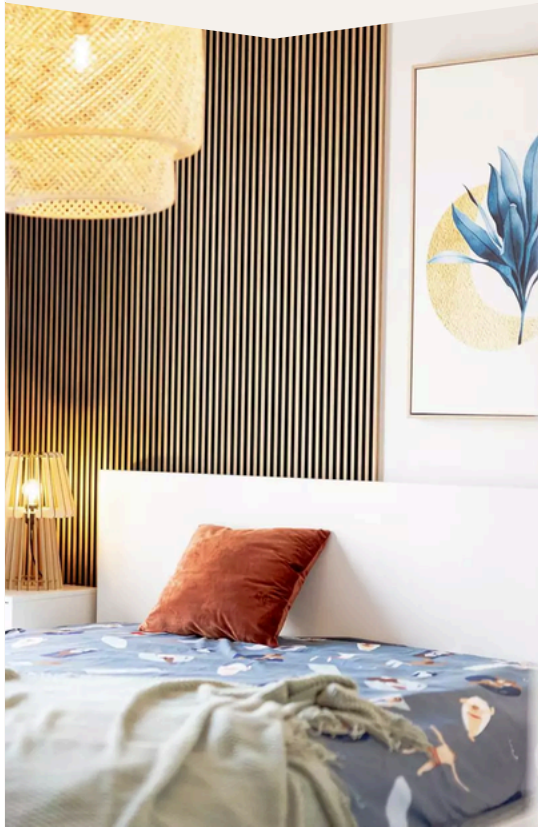

PORÓWNANIE PAKIETÓW

**PAKIET
SMART**

1190 zł/m²