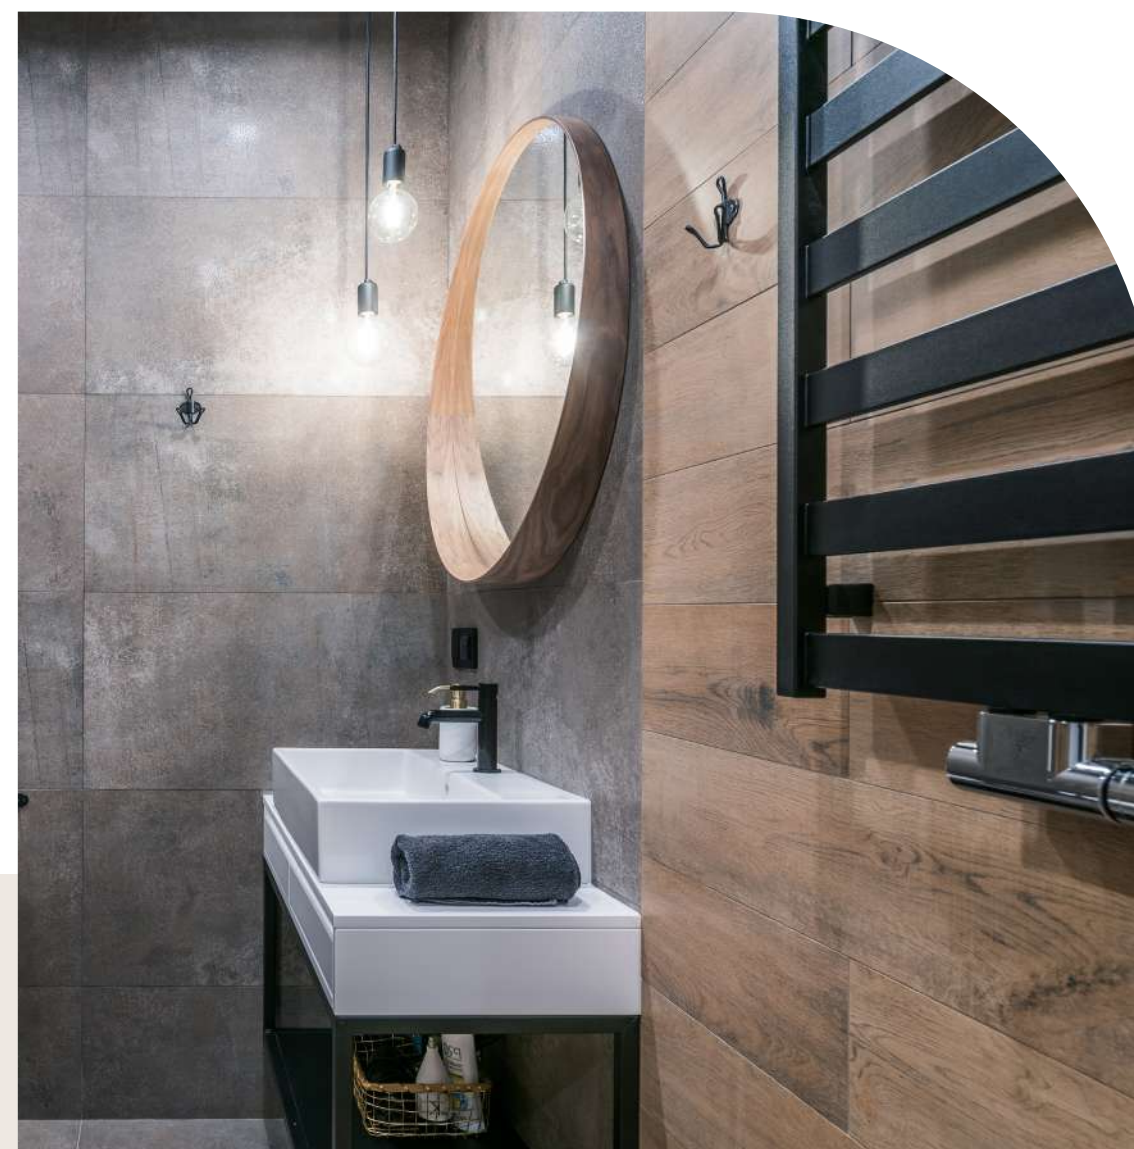

ELITA MEBLE OKRĄGŁE 80 SOTE

P **OŚWIETLENIE ŁAZIENKOWE**

NOWODVORSKI SPOT MONO III KOLOR BIAŁY LUB CZARNY

NOWODVORSKI KINKIET VAN GOGH LED CHROM LUB CZARNY MAKSYMALNIE 80 CM

A NOWODVORSKI KINKIET BRAZOS III CZARNY

NOWODVORSKI PLAFON AGNES ROUND LED BIAŁY LUB CZARNY ŚREDNICA 60 CM

NOWODVORSKI PLAFON AGNES SQUARE LED BIAŁY LUB CZARNY 60 CM

LIGHT PRESTIGE KINKIET BROS BIAŁY 63 CM BIAŁY LUB CZARNY

rozbuduj pakiet

zabudowy meblowe na wymiar