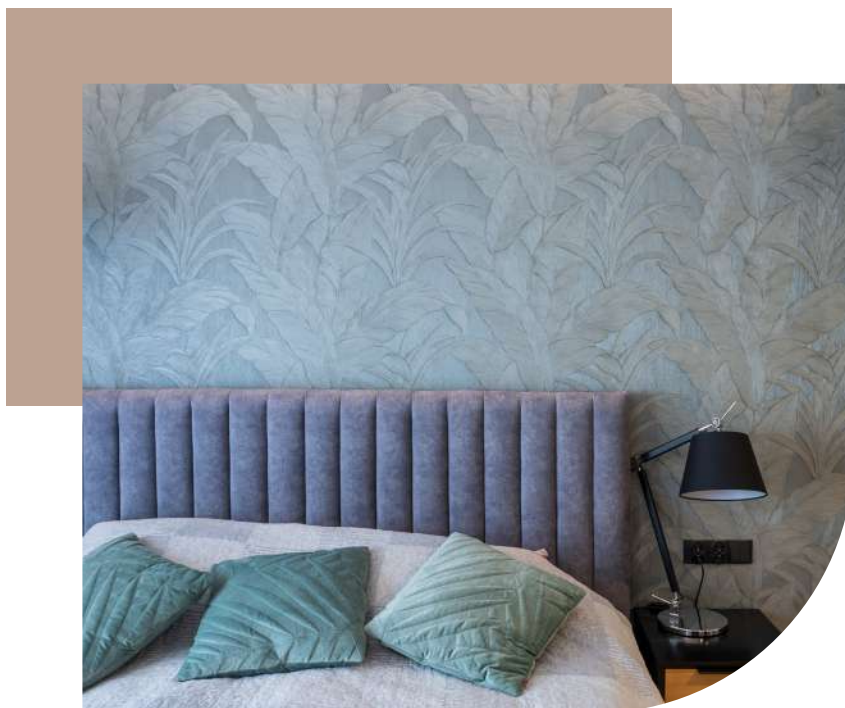

co zyskujesz?

- **Kompleksową usługę**
  Od projektu po realizację
- **Oszczędność czasu**
  Wszystko w jednym miejscu: projekt, dobór materiałów, ekipa wykończeniowa
- **Terminowość**
  Realizacja prac wykończeniowych już w 12 tygodni
- **Jakość**
  Pracujemy z produktami, których jakość sprawdziliśmy i możemy polecić je
- **Gwarancja**
  24 miesiące gwarancji na wszystkie prace wykończeniowe
- **Niższy VAT - 8%**
  Oszczędność 15% VAT-u przy umowie wykończeniowej
- **Elastyczne rozwiązania**
  Możliwość rozbudowania pakietów i ustalenie budżetu